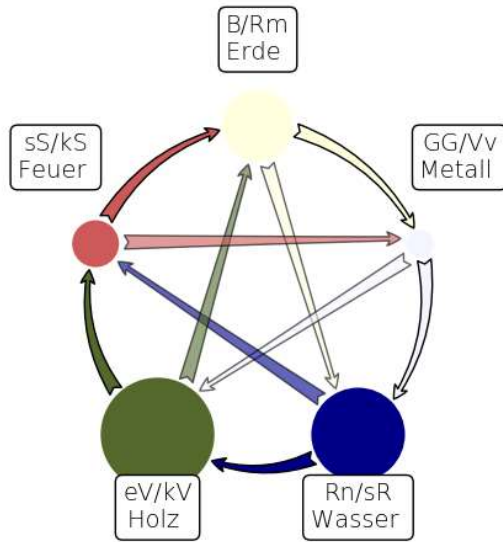

{'Die Kraft erhalten': 'nein', 'Die Erde erhalten': 'nein', 'Die Zeit erhalten': 'nein'}
Erde-TD ist schwach, aber Holz ist zahlreich - Priorität : Feuer, Metall, Erde

Glück und Unglück gemäss der 4 Jahreszeiten